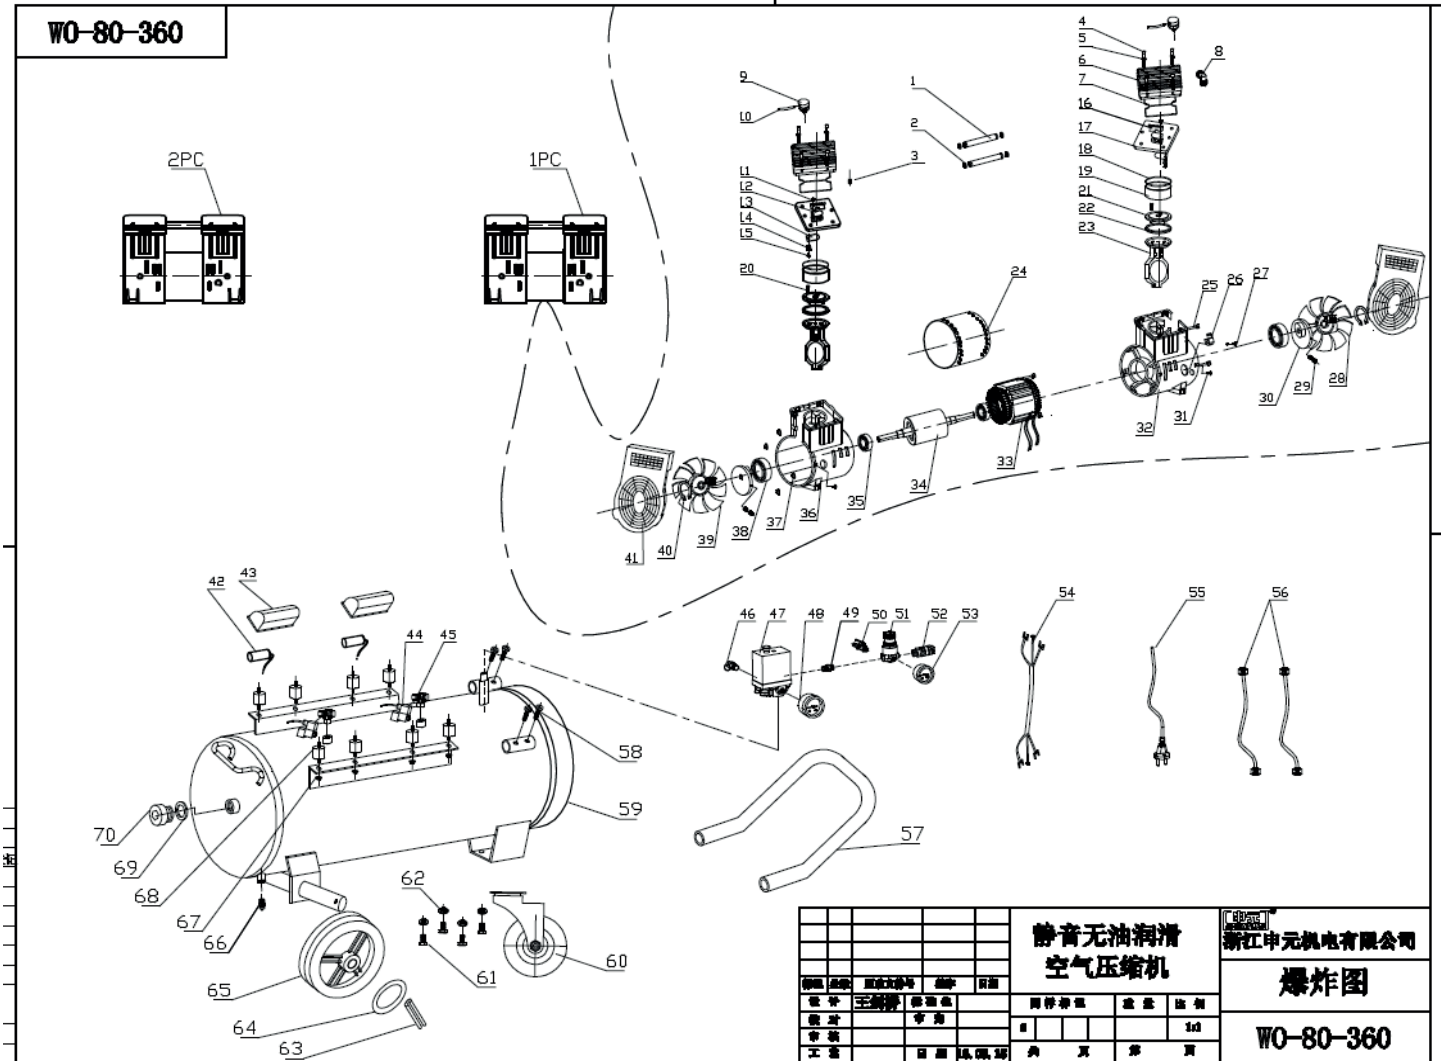

#	АРТИКУЛ	ОПИСАНИЕ	КОЛ-ВО
1	006033376	Соединительная трубка цилиндров	2
2	006033377	Уплотнительное кольцо трубки цилиндров	4
3	006033378	Заглушка крышки цилиндра 1/4	2
6	006033379	Крышка цилиндра	2
7	006033380	Прокладка крышки цилиндра	2
8	006033221	Конэктор 90°С (угловой переходник)	1
9	006033222	Воздушный фильтр в сборе 1/4	1
10	006033223	Шланг воздушного фильтра	1
11-17	006033381	Клапанная плита в сборе	2
18	006033382	Прокладка клапанной плиты (нижняя)	2
19	006033383	Цилиндр Ф63,5	2
20-23	006033384	Шатун в сборе	2
22	006033385	Кольцо поршня (тефлоновое) (Ф63,5)	2
26	006033386	Уплотнение проводов	1
28	006033387	Крыльчатка ротора В	1

ТАБЛИЦА К РИСУНКУ А

АРТИКУЛ: 525 30 1930

#	АРТИКУЛ	ОПИСАНИЕ	КОЛ-ВО
30	006033388	Коленвал	2
32	006033389	Картер (с выходом под проводку)	1
33	006033390	Статор (L80, Ф125)	1
34	006033391	Ротор (L80, Ф75)	1
35	006033236	Подшипник 6203RS	2
36	006033392	Картер (без выхода под проводку)	1
38	006033393	Подшипник 61908RS	2
39	006033394	Крыльчатка ротора А	1
41	006033395	Крышка картера (крыльчатки)	2
1-41	006033396	Голова компрессора в сборе	2
42	006033242	Конденсатор 25UF	2
43	006033243	Кожух конденсатора	2
44	006033244	Соленоидный клапан	2
45	006033245	Обратный клапан в сборе	2
46	006033246	Предохранительный клапан	1
47	006033247	Реле давление (пресостат) 220В	1
48	006033248	Манометр Ф50	1
49	006033249	Конэктор (прямой)	1
50	006033250	Шаровой кран 1/4	1
51	006033251	Редуктор давления	1
52	006033252	Быстростъём 1/4	1
53	006033253	Манометр Ф40	1
55	006033254	Сетевой кабель с вилкой	1
56	006033397	Шланг высокого давления Ф12х280	2
57	006033398	Ручка транспортировочная	1
59	006033399	Ресивер 80л	1
60	006033400	Поворотное колесо 2.5"	1
65	006033401	Колесо	2
66	006033258	Кран слива конденсата (шаровой) 1/4	1
68	006033259	Амортизатор картера	8
69	006033260	Уплотнительное кольцо заглушки ресивера Ф23х3.1	2
70	006033261	Заглушка ресивера	2
60-65	006033402	Комплект колес в сборе с крепежом	1