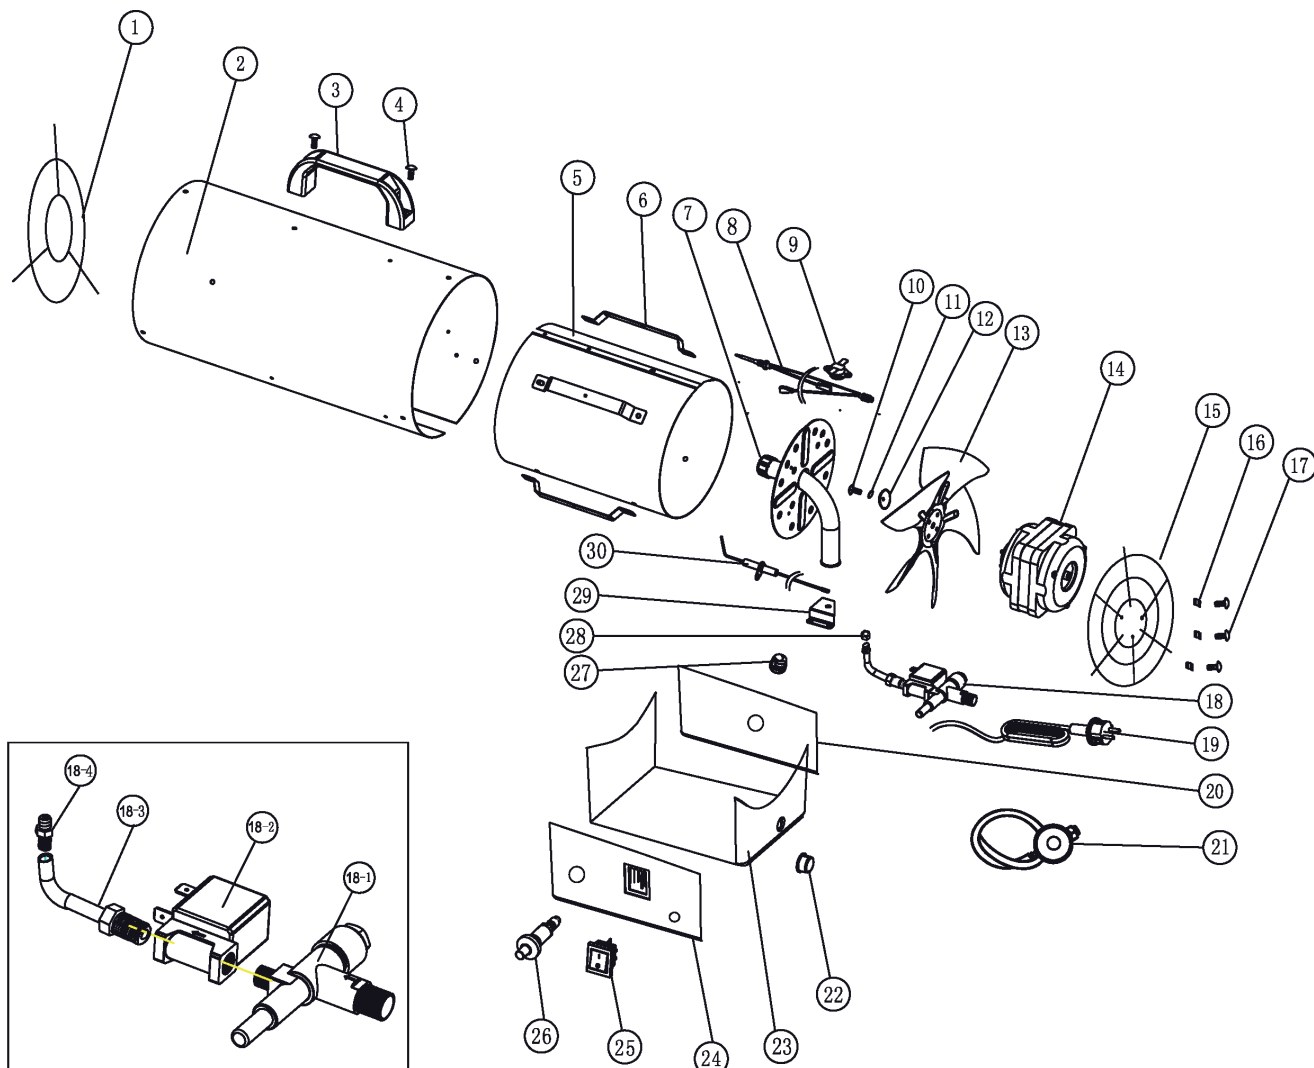

GS 12

КАЛОРИФЕР ГАЗОВЫЙ

АРТИКУЛ: 633 44 5012

EAN8 - 20075743

РЕЛИЗ: 06.2019

ДЕТАЛИРОВКА ИЗДЕЛИЯ

PATRIOT

#	АРТИКУЛ	ОПИСАНИЕ	КОЛ-ВО
1	009040277	Передняя решетка	1
2	009040278	Внешний корпус	1
3	009040279	Ручка	1
4	009040280	Винт	2
5	009040281	Внутренний корпус	1
6	009040282	Теплоизоляционный кронштейн поддержки	4
7	009040283	Горелка в сборе	1
8	009040284	Термопара	1
9	009040285	Термовыключатель	1
10	009040286	Болт	1
11	009040287	Гровер	1
12	009040288	Фиксатор крыльчатки	1
13	009040289	Крыльчатка	1
14	009040290	Электромотор	1
10-12,14	009040291	Электромотор в сборе с креплением крыльчатки	1
15	009040292	Задняя решетка	1
16	009040293	Зажим	3
17	009040294	Винт	3
18	009040295	Газовый клапан в сборе	1

АРТИКУЛ: 633 44 5012

#	АРТИКУЛ	ОПИСАНИЕ	КОЛ-ВО
18-1	009040296	Соленоидный клапан	1
18-2	009040297	Выпускной клапан	1
18-3	009040298	Газовая труба	1
18-4	009040299	Газовое сопло	1
19	009040300	Силовой кабель с вилкой	1
20	009040301	Панель правая	1
21	009040302	Редуктор со шлангом	1
22	009040303	Колпачок	1
23	009040304	Основание корпуса	1
24	009040305	Панель левая	1
25	009040306	Выключатель RK1-0116(6)A250VAC	1
26	009040307	Пьезоэлемент ZH-220A	1
27	009040308	Защитный ободок кабеля	1
28	009040309	Гайка	1
29	009040310	Кронштейн	1
30	009040311	Свеча зажигания	1