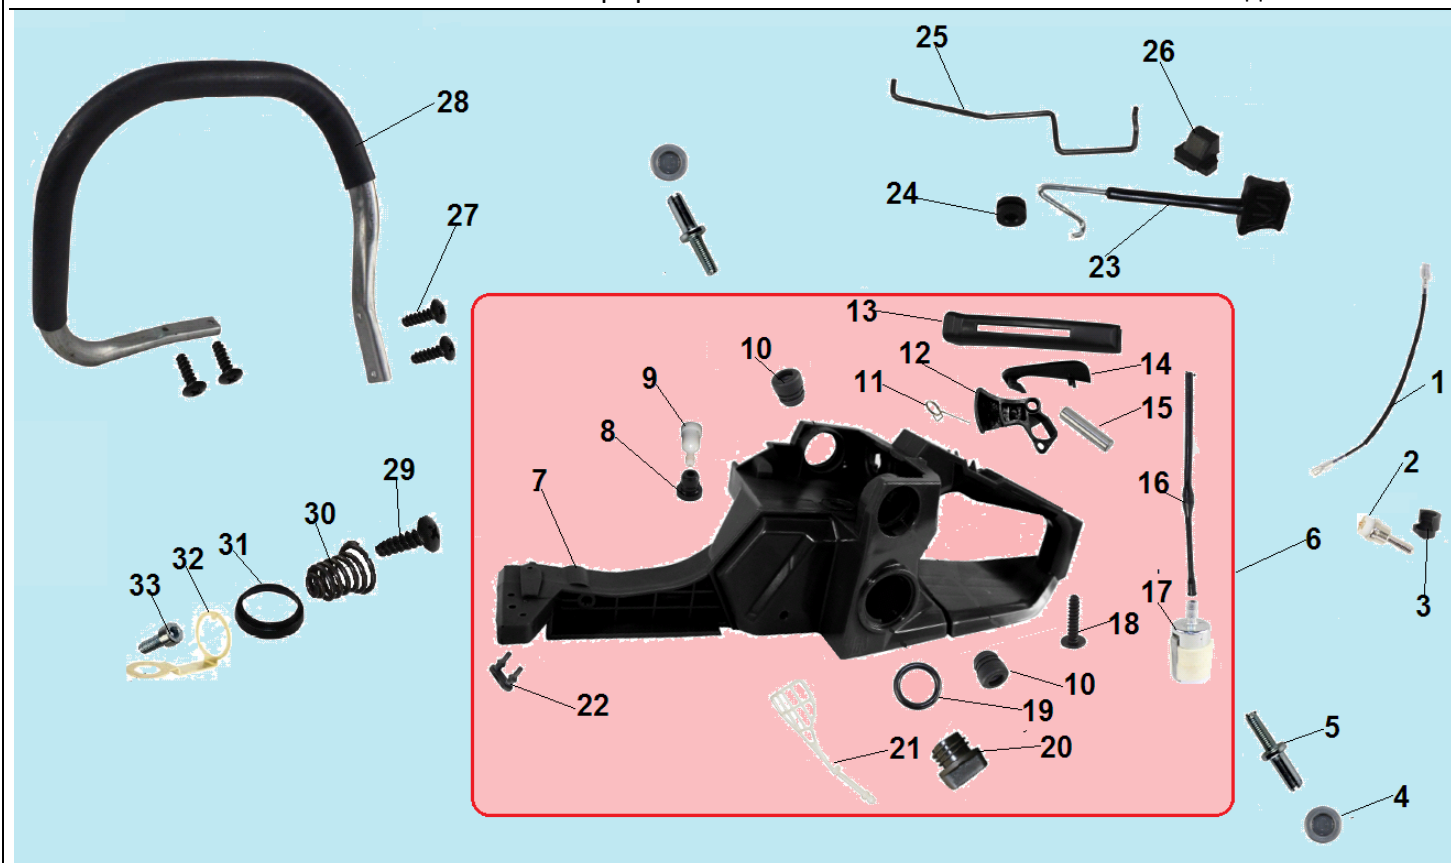

№	Артикул	Наименование	К-во	№	Артикул	Наименование	К-во
<b>1</b>	<b>030501018</b>	<b>Крышка шины в сборе</b>	<b>1</b>	15	040403025	Направляющая пальца	1
2	060103018	Крышка шины	1	16	040403021	Втулка	2
3	0404010402206	Винт 4x8	5	17	040108047	Ручка тормоза	1
4	040606002	Боковой лист	1	18	040120103	Дополнительный тормозной рычаг	1
5	040118004	Планка крышки шины	1	19	04040203004	Стопорная шайба	1
6	040409403	Палец натяжения цепи	1	20	040612001	Ограничитель	1
7	040409501	Ведущая шестерня натяжителя цепи	1	21	040403023	Палец	1
8	040409303	Болт натяжителя цепи	1	22	04100609003	Пружина ручки тормоза	1
9	04100606020	Лента тормоза	1	23	04040201003	Шайба	1
10	04100607004	Дополнительная пружина	1	24	04040203001	Стопорная шайба	1
11	04040401012	Гайка крышки шины	2	25	040212001	Втулка ручки тормоза	1
12	040120003	Основной тормозной рычаг	1	26	040117003	Крышка механизма тормоза цепи	1
13	04040203002	Стопорная шайба	1	27	040607001	Рычаг основной пружины	1
14	040403009	Палец крепления ручки тормоза	1	28	04100607003	Основная пружина тормоза	1