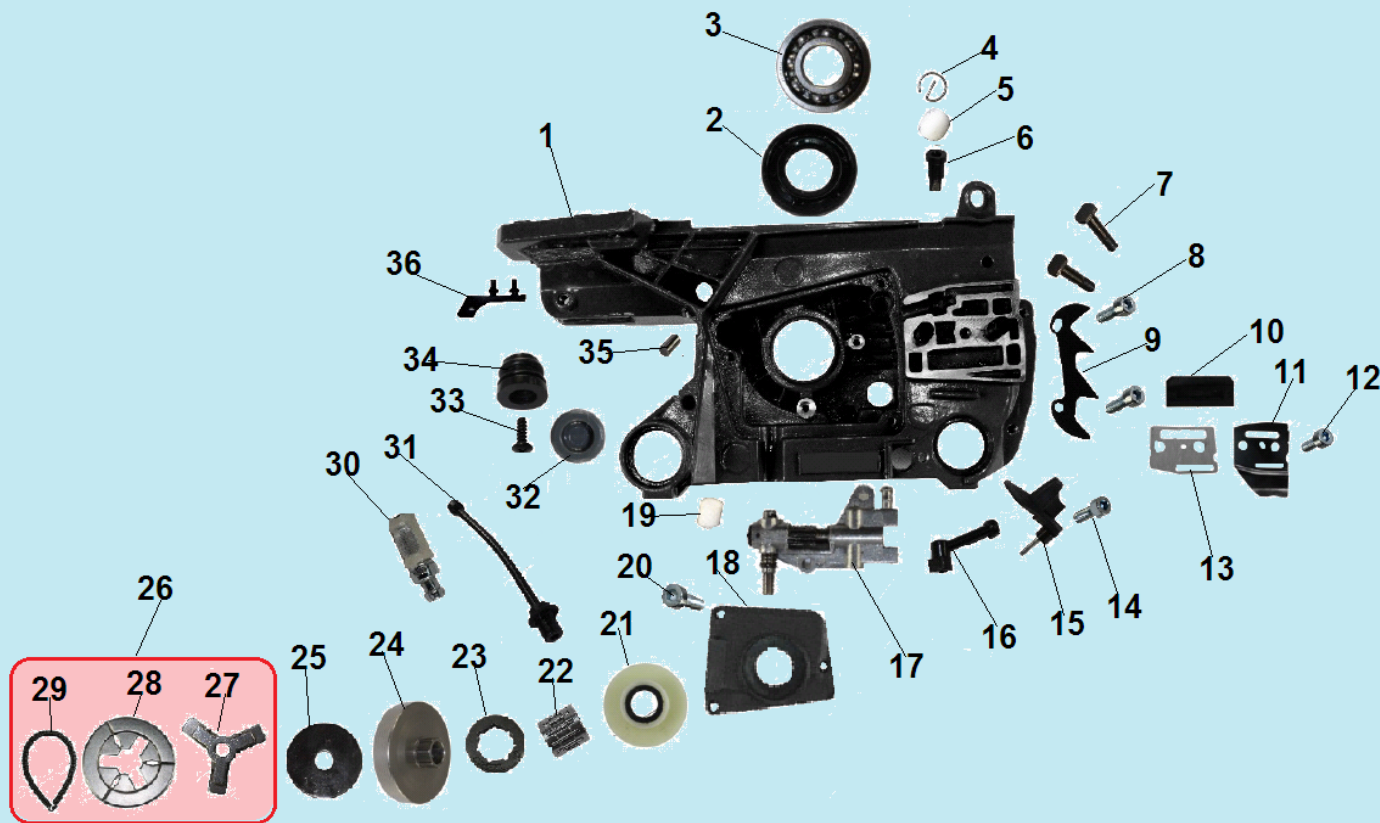

№	Артикул	Наименование	К-во	№	Артикул	Наименование	К-во
1	04070101089	Правая половина картера	1	19	040139002	Уплотнение маслонасоса	1
2	5090021535	Сальник коленвала 15x35x4,5	1	20	0404010402205	Болт М4х10	3
3	03090010016	Подшипник коленвала 6202	1	21	040116004	Червяк привода маслонасоса	1
4	04100612004	Стопорное кольцо сапуна	1	22	04035401003	Подшипник барабана сцепления	1
5	040139001	Фильтр сапуна	1	23	1200002	Звездочка ведущая 0,325"	1
6	040211001	Клапан сапуна масляного бака	1	24	040304003	Барабан сцепления	1
7	04040101004	Шпилька шины	2	25	04040206003	Защитная шайба	1
8	0404010401114	Болт М5х10	2	26	040301008	Сцепление комплект	1
9	040604003	Зубчатый упор	1	27		Крестовина	1
10	040118004	Направляющая цепи	1	28		Центробежный грузик	3
11	040605003	Боковой лист	1	29		Пружина сцепления	1
12	0404010402205	Болт М4х10	1	30	040320001	Масляный фильтр	1
13	04060301002	Прокладка под боковой лист	1	31	040203103	Всасывающий масляный шланг	1
14	0404010402306	Болт М5х14	1	32	040114103	Заглушка амортизатора	1
15	040134005	Уловитель цепи	1	33	04040106002	Винт 4,8х16	1
16	040203003	Напорный масляный шланг	1	34	040201103	Амортизатор резиновый	1
17	040315003	Маслонасос	1	35	040403017	Штифт картера	3
18	040115007	Крышка маслонасоса	1	36	040201201	Амортизатор правой половины картера	1