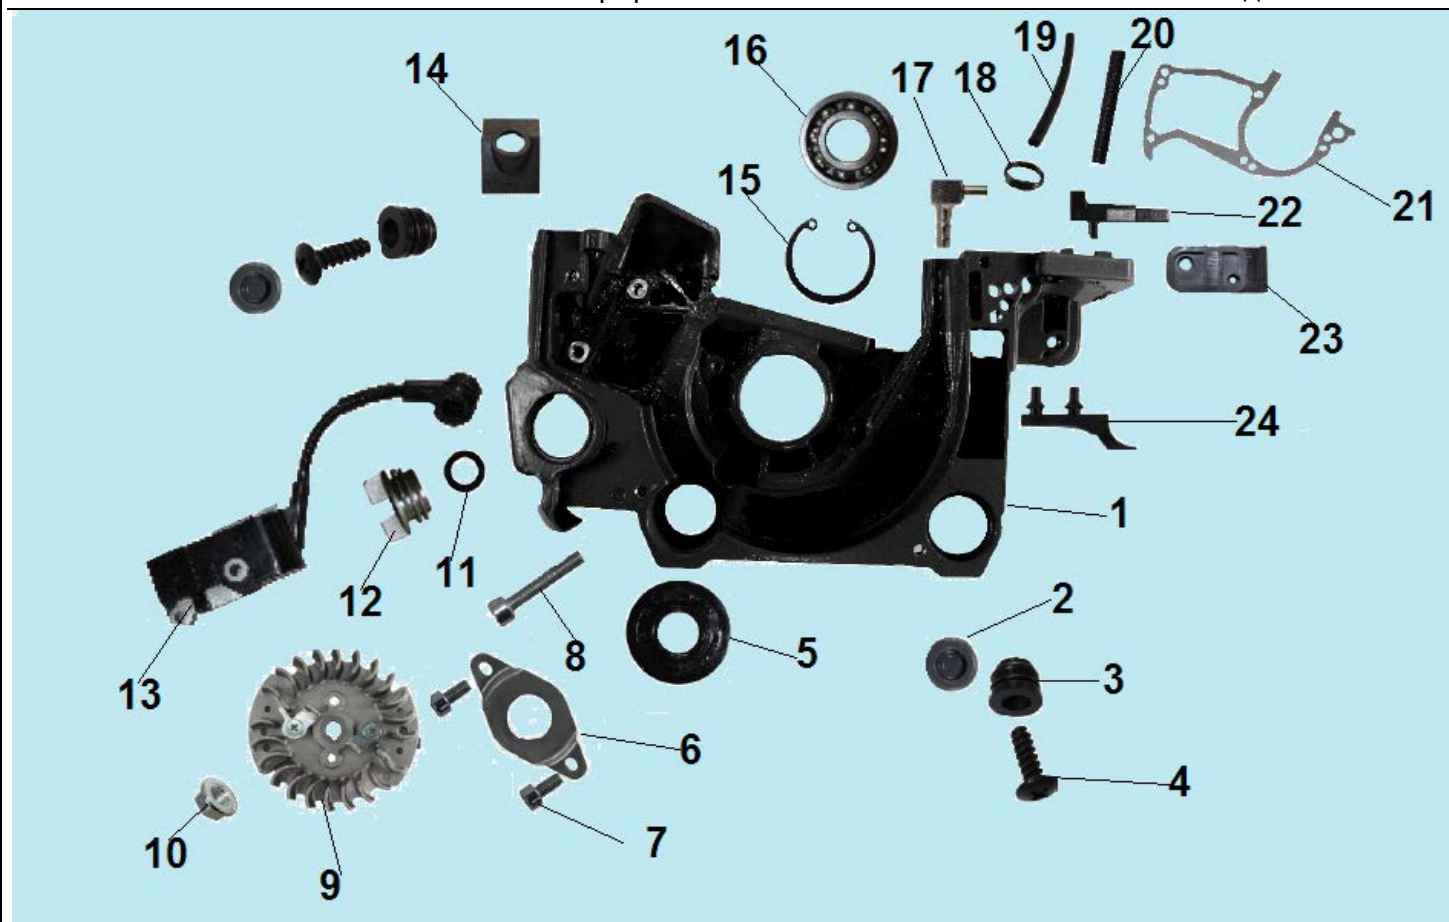

№	Артикул	Наименование	К-во	№	Артикул	Наименование	К-во
1	060101003	Левая половина картера	1	13	040501229	Магнето	1
2	040114103	Заглушка амортизатора	2	14	040210001	Защитный колпачок	1
3	040201103	Амортизатор резиновый	2	15	04040207001	Стопорное кольцо	1
4	04040106002	Винт 4,8x16	2	16	03090010016	Подшипник коленвала 6202	1
5	5090021528	Сальник коленвала 15x28x4,5	1	17	040317001	Штуцер импульсного канала	1
6	040602001	Крышка сальника	1	18	04100612005	Хомут шланга	2
7	0404010402206	Болт М4x8	2	19	040205002	Импульсный шланг	1
8	0404010402351	Болт М5x25	5	20	040138001	Защитный кембрик шланга	1
9	040502020	Маховик	1	21	04060306003	Прокладка картера	1
10	04040401004	Гайка М8	1	22	040206006	Накладка картера	1
11	040207102	Уплотнительное кольцо	1	23	040209001	Защита от пыли	1
12	040111006	Пробка масляного бака	1	24	040201301	Амортизатор левой половины картера