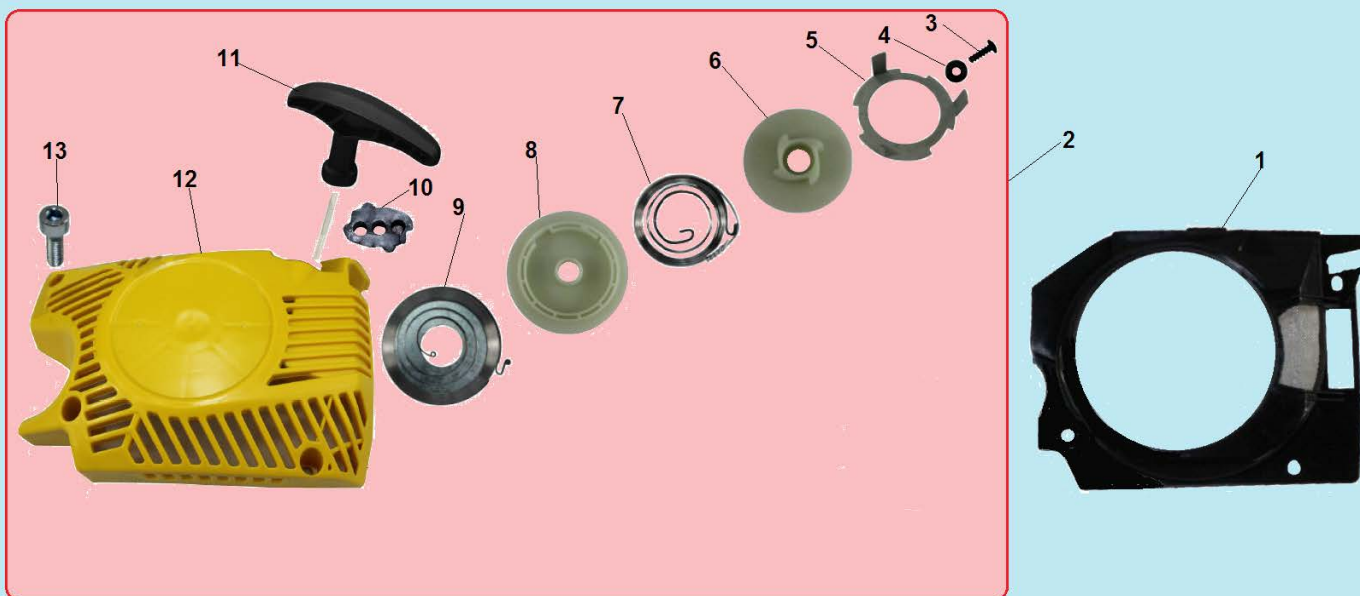

№	Артикул	Наименование	К-во	№	Артикул	Наименование	К-во
1	040322026	Кожух крыльчатки маховика	1	8	040109103	Барабан стартера	1
2	030501014	Стартер в сборе	1	9	04100601003	Возвратная пружина	1
3	04040106002	Винт 4,8x16	1	10	040206002	Направляющая винтов карбюратора	1
4	04040201002	Шайба 5x16x1,5	1	11	040102043	Ручка стартера	1
5	040117003	Плата пружины	1	12	040101211	Крышка стартера	1
6	040109004	Храповик стартера	1	13	0404010402306	Болт М5x14	4
7	04100602004	Пружина храповика	1	14